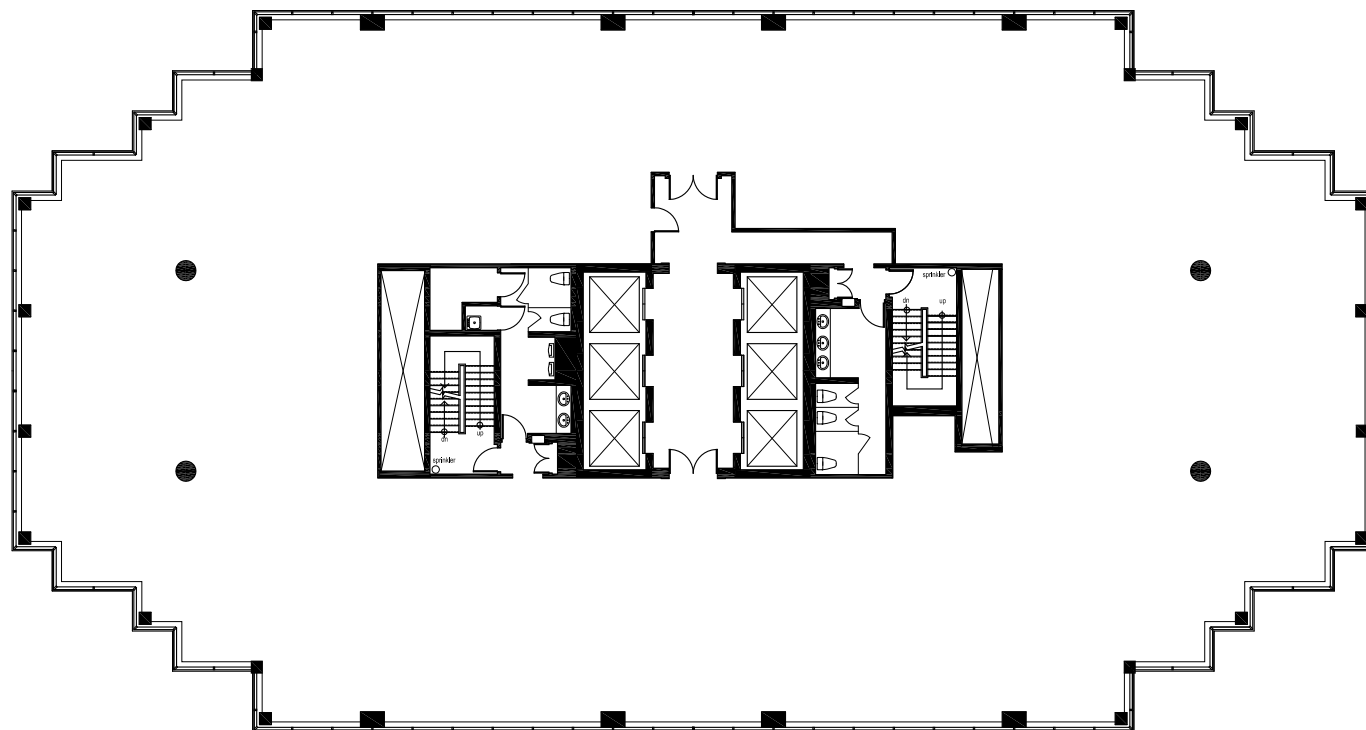

Rue Metcalfe

BUREAU 1500
SUPERFICIE LOCATIVE = 12,942 PI²

INFORMATIONS ÉTABLIES SELON BOMA / ANSI Z65.1 1996

RENTABLE AREA = 12,942 SF

ABOVE INFORMATION ESTABLISHED ACCORDING TO BOMA / ANSI Z65.1 1996

CES PLANS ONT ÉTÉ PRÉPARÉS À TITRE D'INFORMATION SEULEMENT,
ET NE SONT PAS GARANTIS POUR LEUR EXACTITUDE.

THESE PLANS HAVE BEEN PREPARED FOR INFORMATION PURPOSES ONLY
AND ARE NOT GUARANTEED FOR ACCURACY.

999, boul. de Maisonneuve
Montréal, Québec
15^e Étage - Locaux Vacants
15th Floor -Vacancies